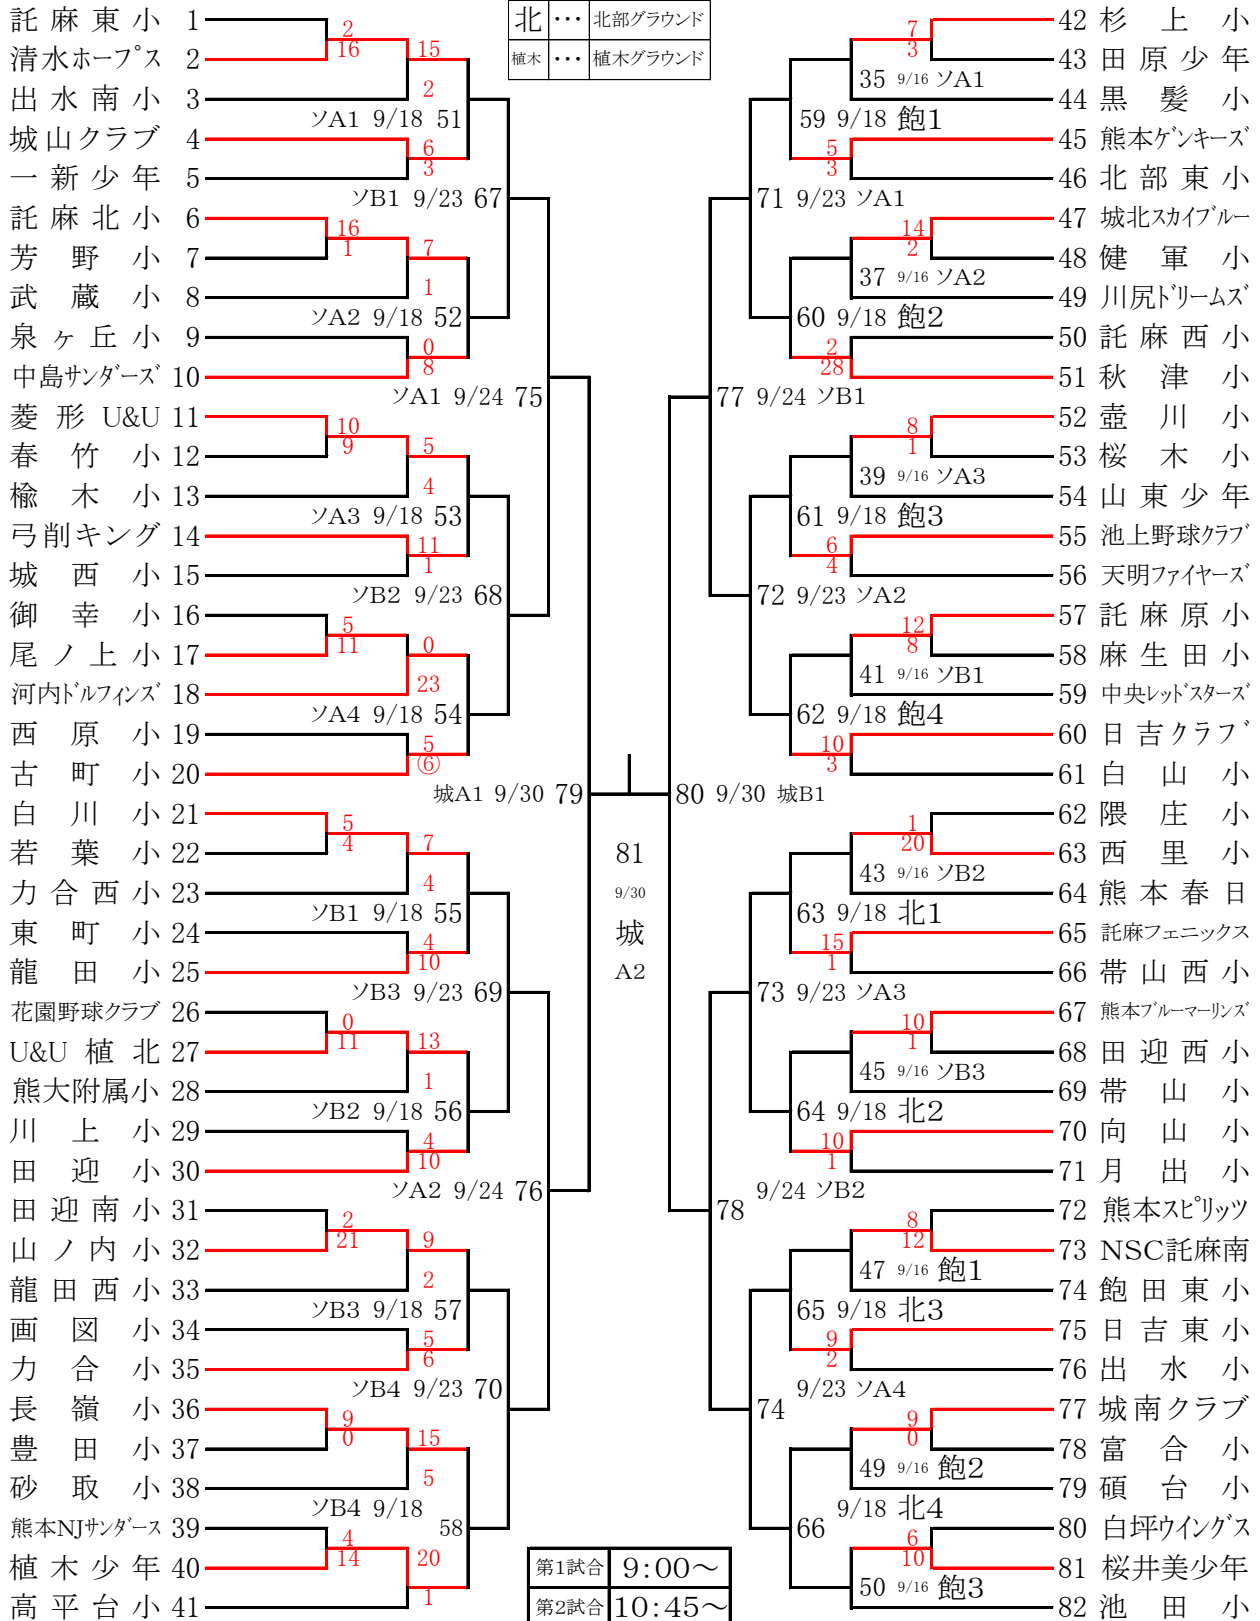

第38回熊本市小学生軟式野球大会

参加チームは4回戦まで塁審をお願いします。

城	...	城山公園	ソA	...	運動公園ソフトA
飽	...	飽田公園	ソB	...	運動公園ソフトB
今	...	今熊公園			
北	...	北部グラウンド			
植木	...	植木グラウンド			

第1試合	9:00~
第2試合	10:45~
第3試合	12:30~
第4試合	14:15~