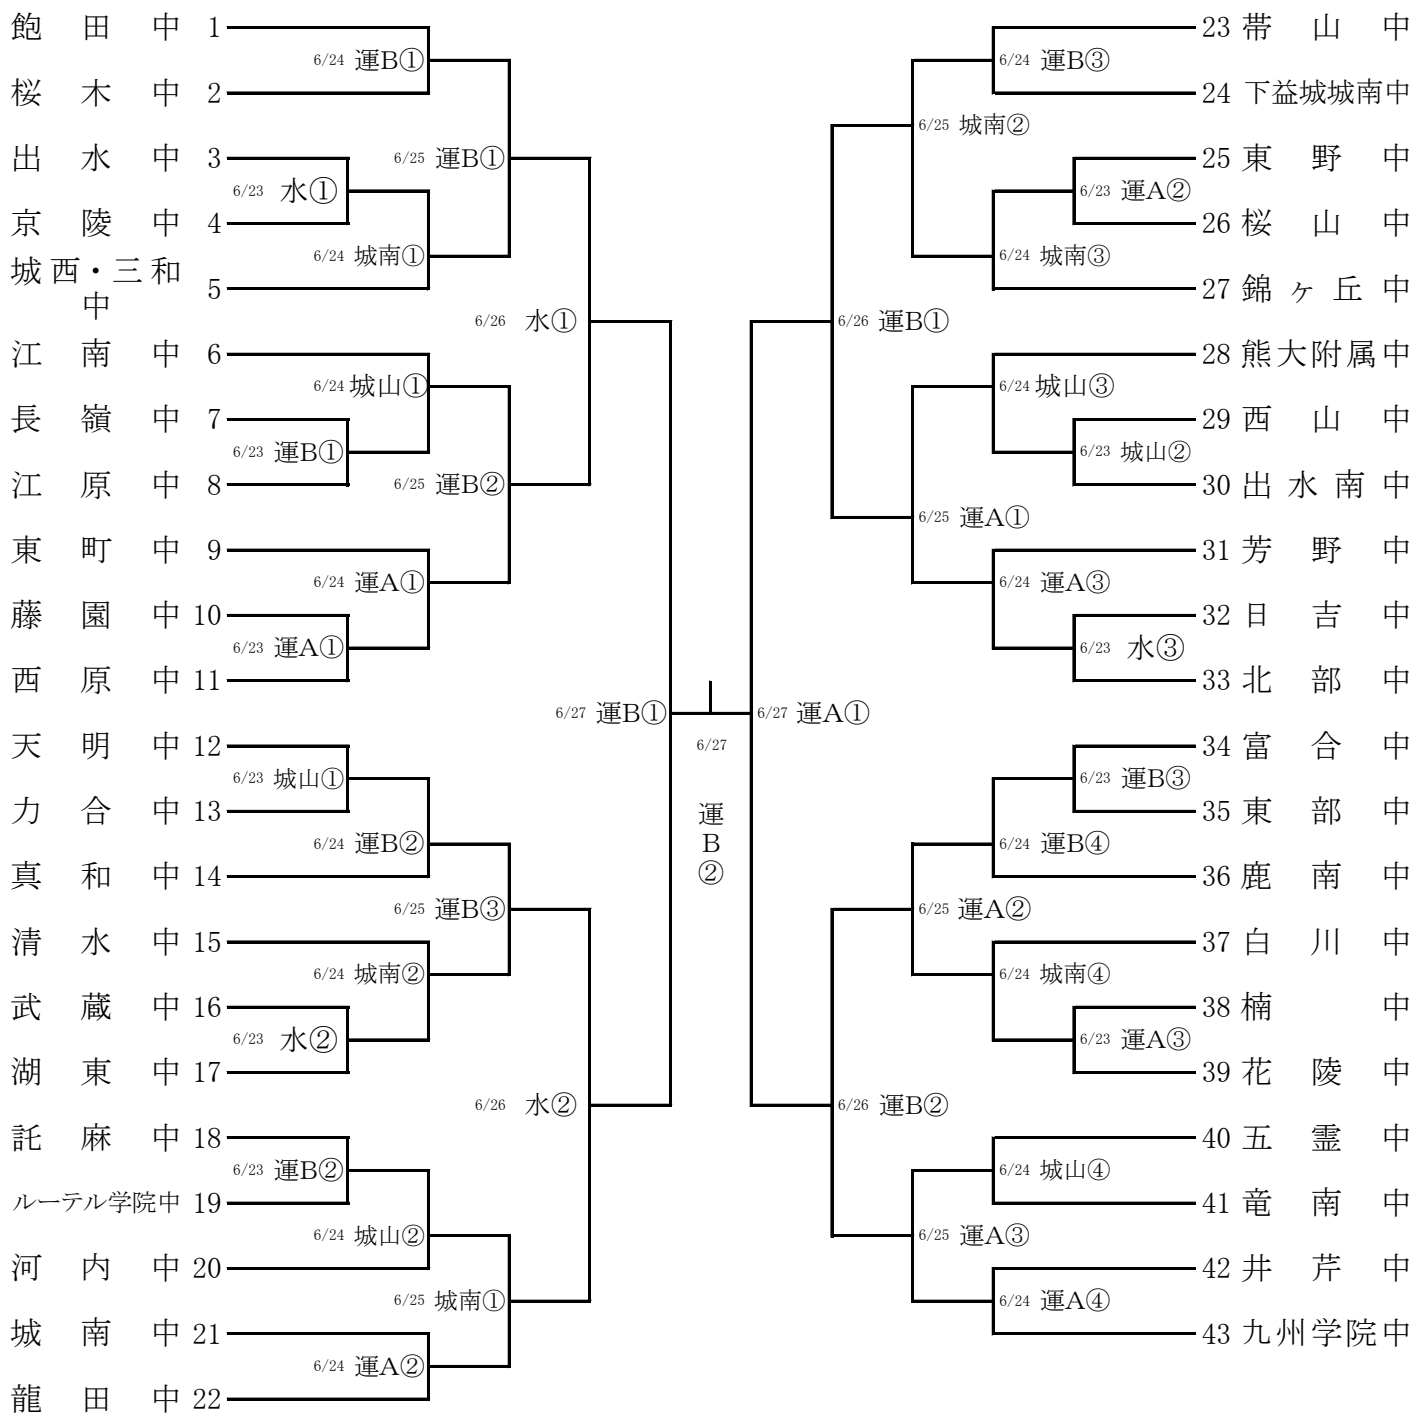

熊本市中体連軟式野球大会組合せ表

【試合開始予定時刻】 ①9:00～ ②10:45～ ③12:30～ ④14:15～

水 ; 水前寺野球場
 運A・B ; 運動公園野球場A・B
 城南 ; 城南総合スポーツセンターグラウンド
 城山 ; 城山グラウンド