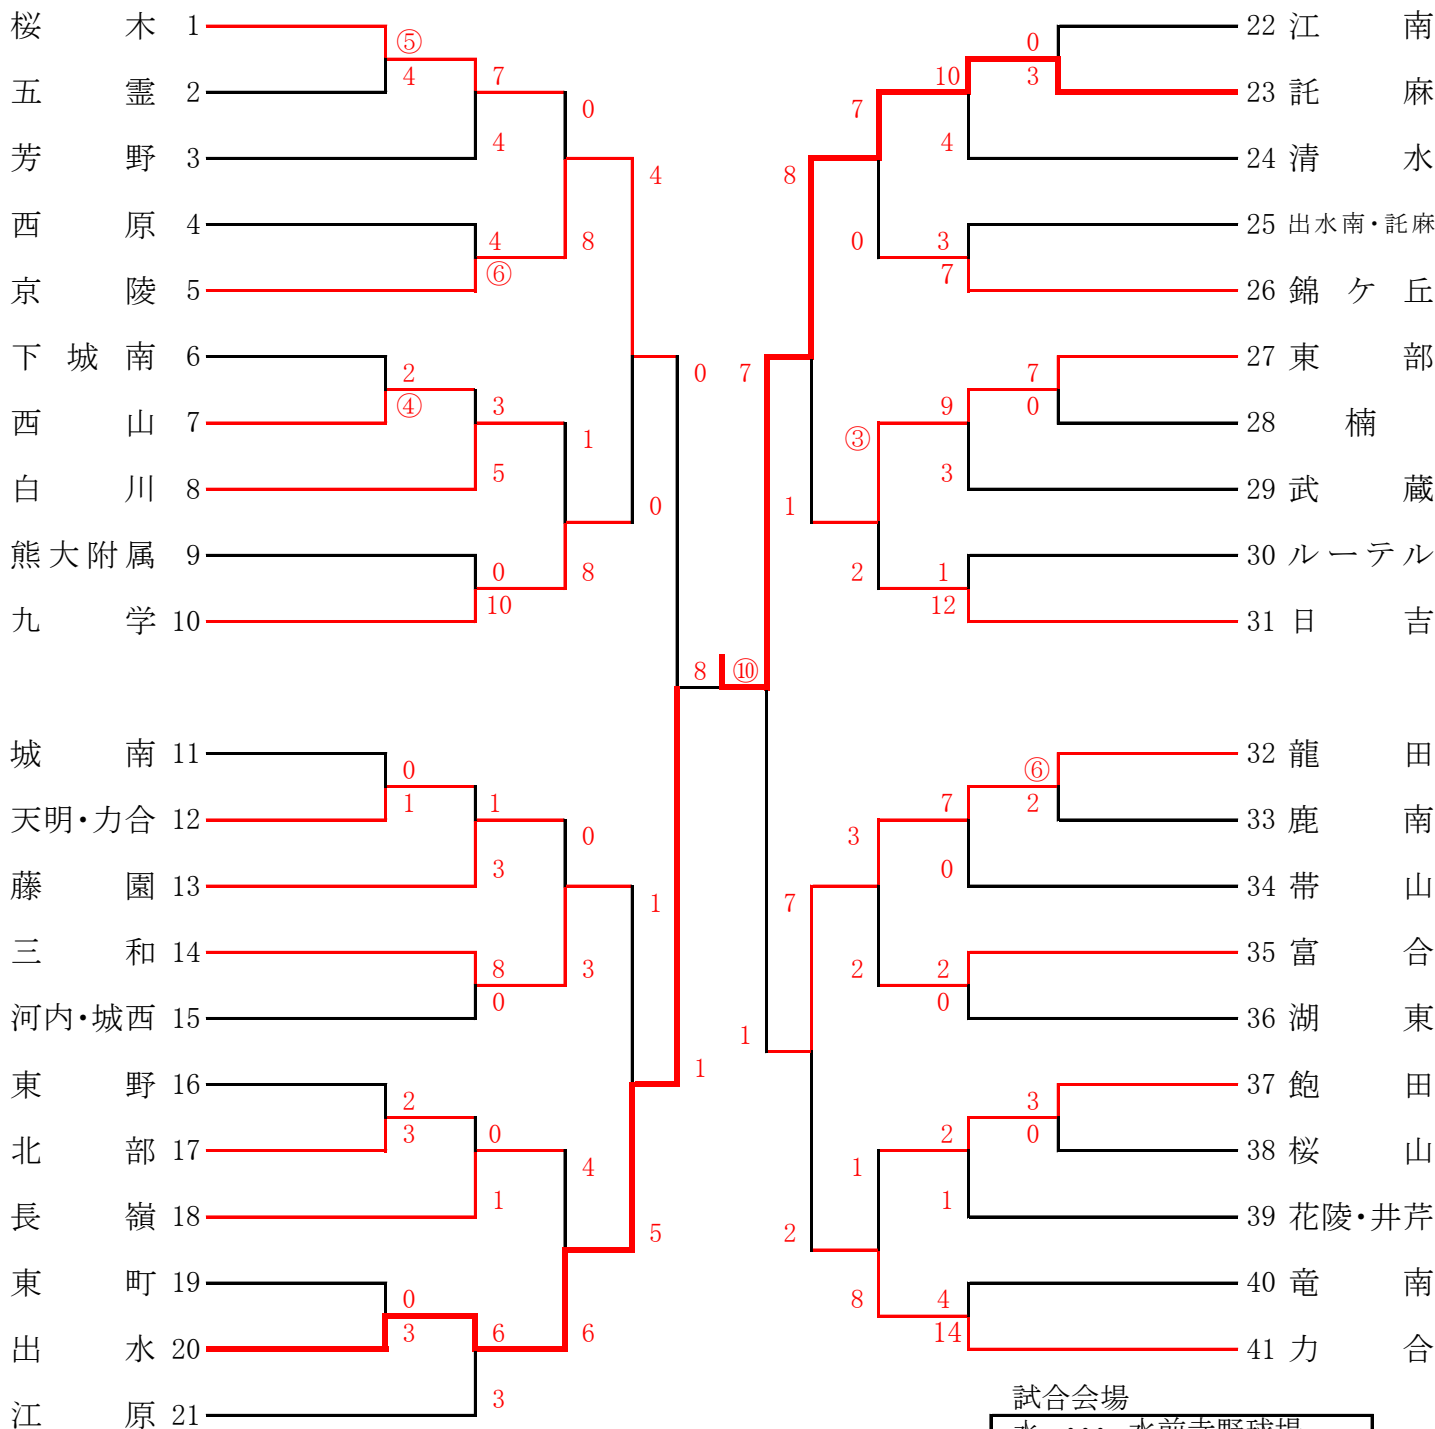

第39回熊本市中学生軟式野球大会組合せ表

優勝	託麻中学教
準優勝	出水中学校

試合会場

水	・・・	水前寺野球場
新	・・・	新地野球場
雁	・・・	雁回公園グラウンド
運A	・・・	運動公園野球場A
運B	・・・	〃 B
南	・・・	城南総合スポーツセンター
城	・・・	城山公園グラウンド
天	・・・	天明運動施設
田	・・・	田原公園グラウンド

市代表5・6位決定戦